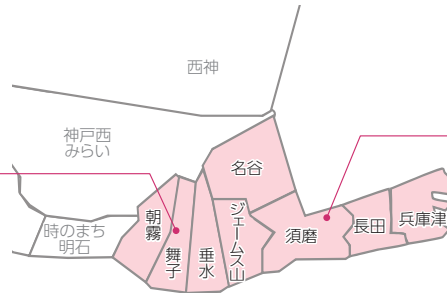

東 ブロック

① 兵庫津

② 須磨

③ 名谷

④ 垂水

⑤ 舞子

⑩西神
2020年リニューアル

⑬神戸西みらい
2020年移転

⑯大久保南ひまわり

担当エリア

2023年12月現在

本 社

北播支店

担当人口	1,577,600人 (マーケティング人口)	
世 帯 数	755,587世帯	
市 町 名	人口	世帯数
神戸市	602,266	297,938
中央区*	3,531	1,787
兵庫区*	36,574	22,056
長田区*	27,911	17,092
須磨区*	85,069	43,139
垂水区	212,915	104,152
西 区	233,958	108,576
北 区*	2,308	1,136
明石市	306,610	143,428
加古川市	264,324	120,847
高砂市	86,962	40,431
三木市	74,220	34,628
小野市	46,898	20,523
加西市	42,371	18,333
加東市	39,620	17,556
西脇市	38,298	17,256
姫路市一部	20,913	9,128
播磨町	33,704	15,114
稲美町	30,567	13,095
多可町	19,043	7,310

※一部を担当

②長田

⑤ジェームス山

⑧朝霧

ステーション

東ブロック

人口 420,373人
世帯数 213,381軒

YL数 125名 BC数 1名 ブロック長 中尾 信哉

開園
2020年

キッズスクール舞子かもめ(認可)

住所 神戸市垂水区舞子台2-9-10
ミサキメディカルビル2F
TEL 078-647-7503

キッズスクール須磨(認可)

住所 神戸市須磨区離宮西町1丁目1-13
TEL 078-767-8960

兵庫津ステーション

人口 40,105人
世帯数 23,843軒

スローガン