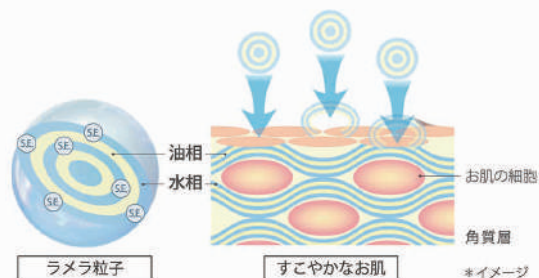

手間と時間がかかりますが、生きた乳酸菌を扱うヤクルトならではの安全へのこだわりです。

1日の作業が終わったあとは、毎日一つひとつ、機械を分解して「手作業」で丁寧に洗浄しています。

リニューアル発売

ヤクルト最高峰エイジングケアシリーズ

PARABIO (パラビオ)

肌構造に着目したヤクルトの
オリジナル保湿成分「ラメラ粒子」

30年を超える肌構造研究から生まれた「ラメラ粒子」は、お肌のラメラ構造に似た、水分と油分の層状構造の保湿成分。角質層にスッと浸透し、お肌をととのえます。