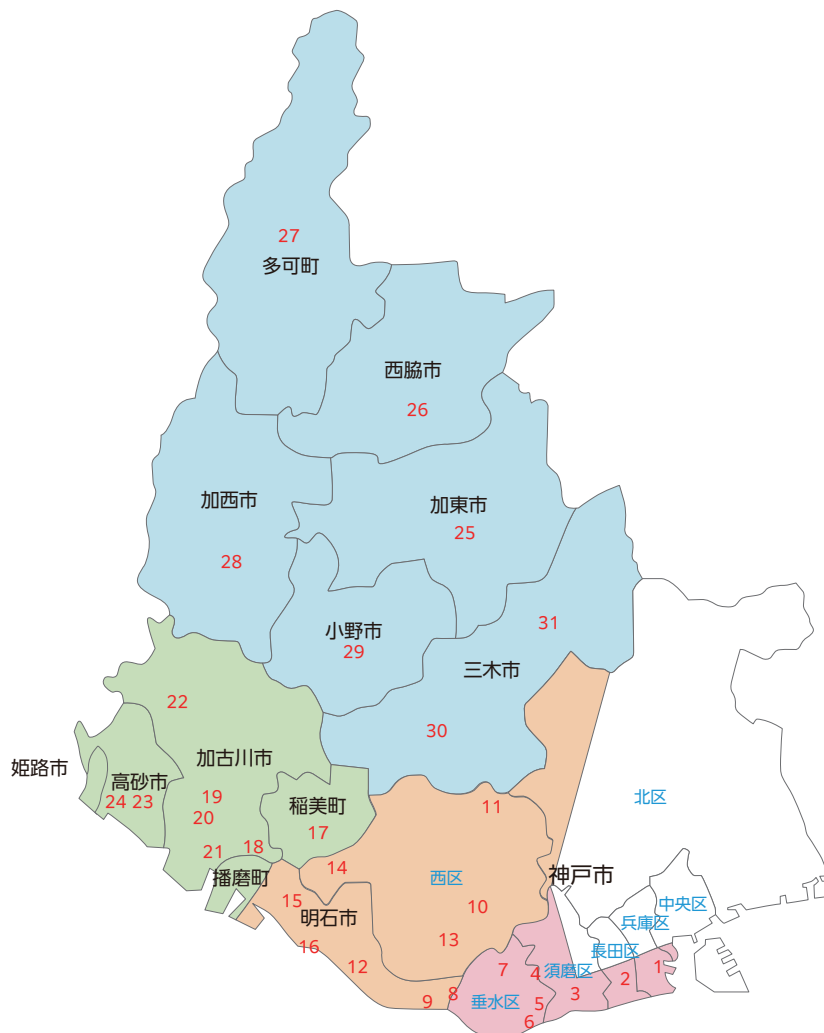

⑱ 吉川
2022年移転

中 ブロック

① 時のまち明石
2019年移転

② 北西神なでしこ

③ 西明石

④ 岩岡大久保

⑤ 明石西部

西 ブロック

⑥ 稲美

⑦ 東加古川

⑧ 加古川
2023年移転

⑨ かがわ鶴林
2021年移転

⑩ 加古川南

⑪ 加古川北

⑫ 高砂

⑬ WEST高砂

東 ブロック

① 兵庫津

② 須磨

③ 名谷

④ 垂水

⑤ 舞子

⑩西神
2020年リニューアル

⑬神戸西みらい
2020年移転

⑯大久保南ひまわり

担当エリア

2023年12月現在

本 社

北播支店

担当人口	1,577,600人 (マーケティング人口)	
世 帯 数	755,587世帯	
市 町 名	人口	世帯数
神戸市	602,266	297,938
中央区*	3,531	1,787
兵庫区*	36,574	22,056
長田区*	27,911	17,092
須磨区*	85,069	43,139
垂水区	212,915	104,152
西 区	233,958	108,576
北 区*	2,308	1,136
明石市	306,610	143,428
加古川市	264,324	120,847
高砂市	86,962	40,431
三木市	74,220	34,628
小野市	46,898	20,523
加西市	42,371	18,333
加東市	39,620	17,556
西脇市	38,298	17,256
姫路市一部	20,913	9,128
播磨町	33,704	15,114
稲美町	30,567	13,095
多可町	19,043	7,310